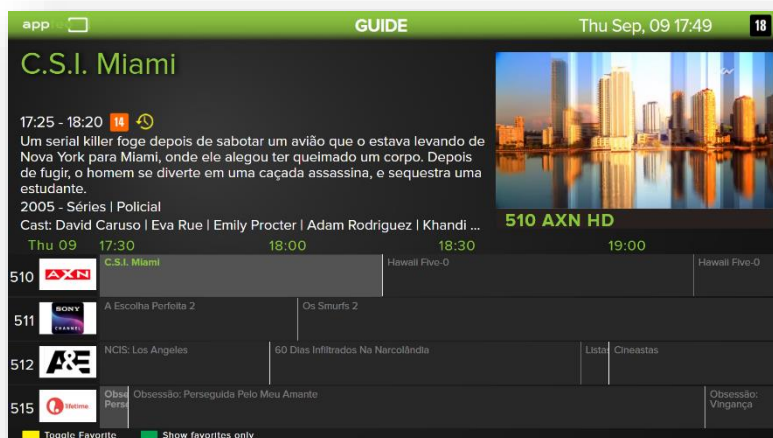

## WebUI - Aplicativo para STB e TV

- ✓ Totalmente HTML5
- ✓ Controle de Acesso
- ✓ Subcontas
- ✓ Controle Parental
- ✓ EPG em dois formatos:
  - Horizontal e Vertical
- ✓ Mini guia
- ✓ Menu de acesso a todas as funcionalidades
- ✓ Múltiplos lembretes
- ✓ Canais favoritos
- ✓ Bloqueio de canais
- ✓ ZAP de canais
- ✓ Personal Video Recorder
- ✓ Pausa de TV ao vivo
- ✓ Busca por título